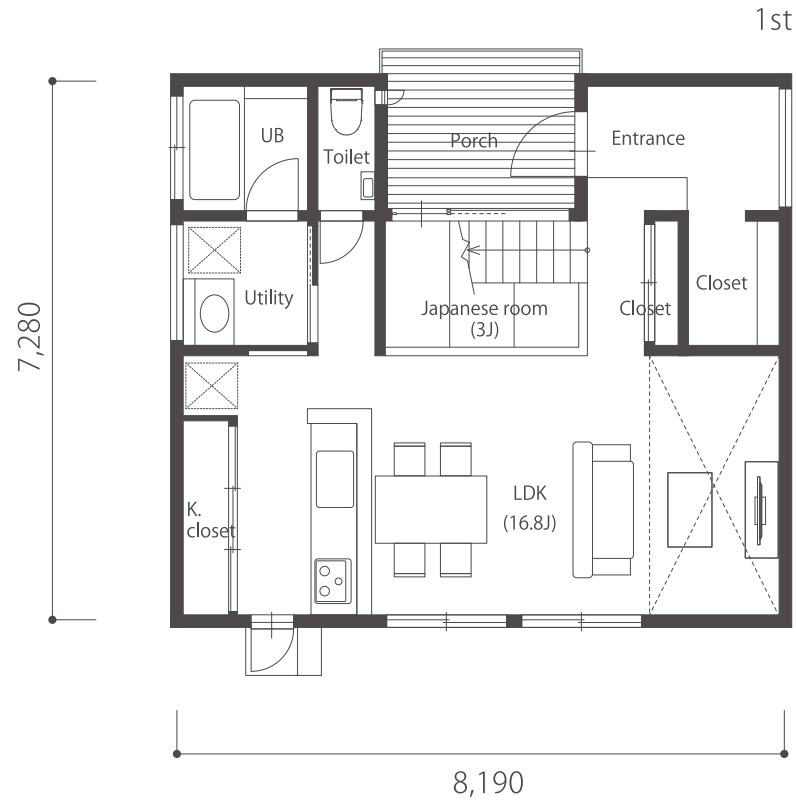

TRETTIO ALKU
30N

1F床面積 / 54.66㎡(16.54坪)

2F床面積 / 46.38㎡(14.03坪)

延床面積 / 101.04㎡(30.57坪)