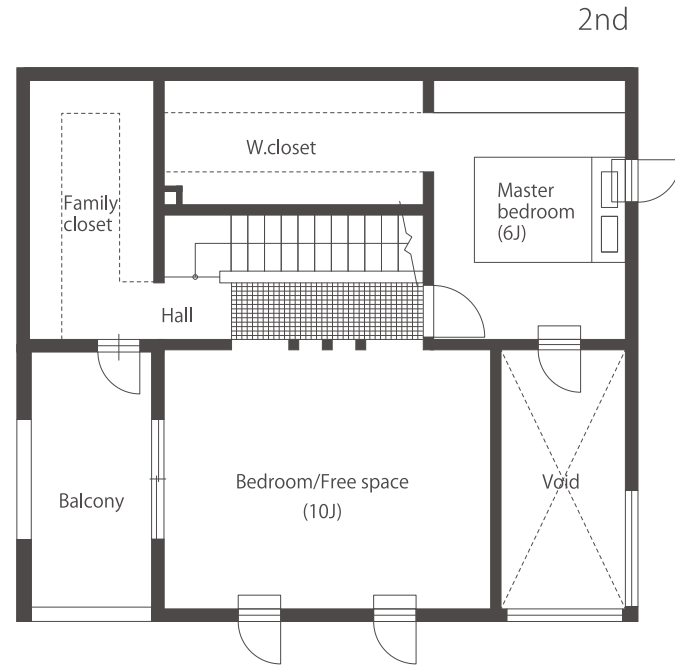

TRETTIO ALKU
30N

1F床面積 / 54.66㎡(16.54坪)

2F床面積 / 46.38㎡(14.03坪)

延床面積 / 101.04㎡(30.57坪)