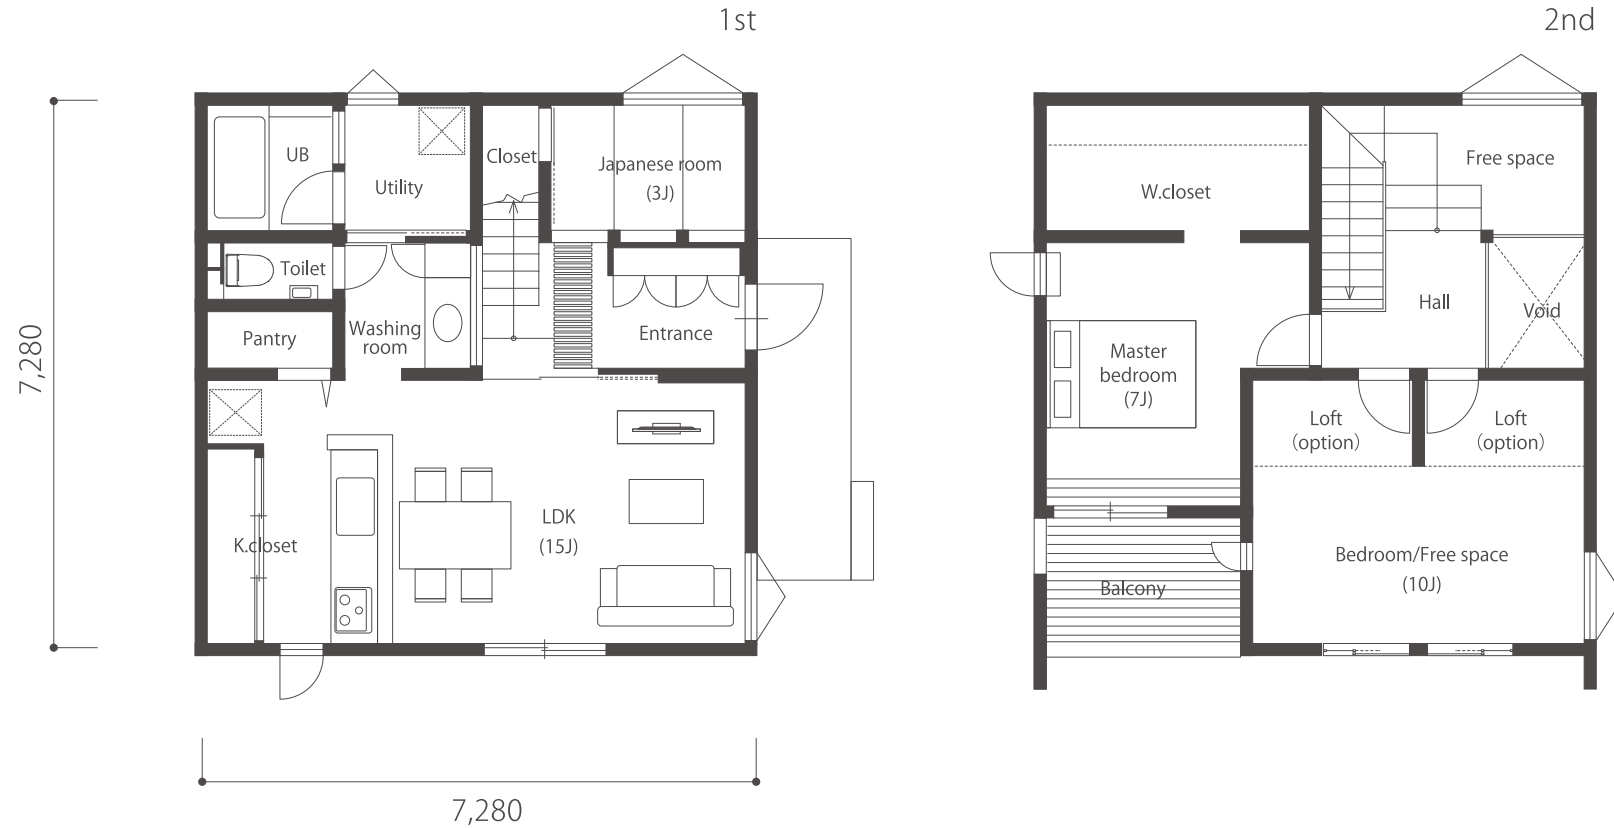

TRETTIO GRAD

29E

切妻

片流れ

1F床面積 / 52.99㎡(16.02坪)

2F床面積 / 45.54㎡(13.77坪)

延床面積 / 98.53㎡(29.79坪)

※プランは切妻タイプになります。