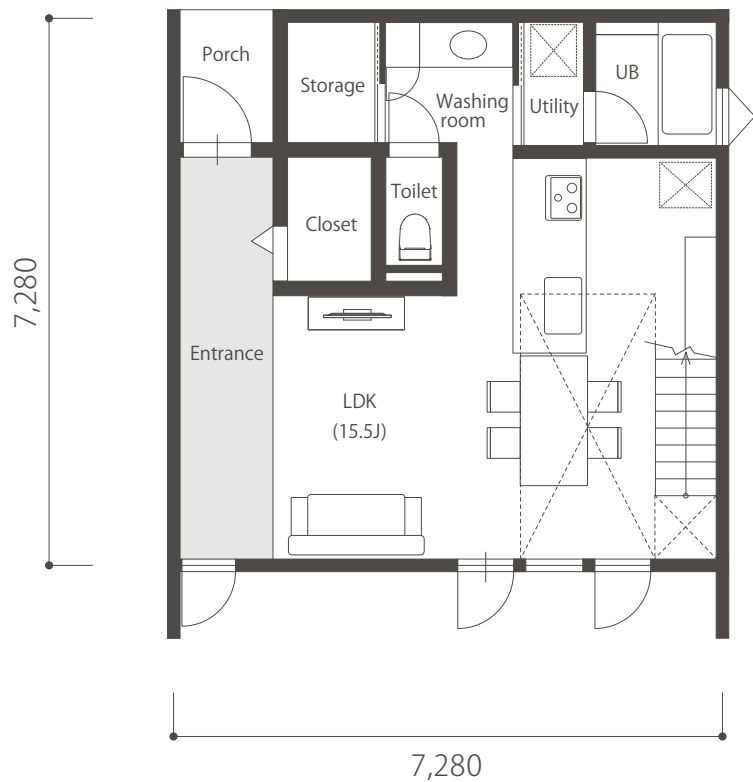

TRETTIO VALO

32N

1st

2nd

1F床面積 / 50.51㎡(15.28坪)

2F 床面積 / 45.53㎡(13.77坪)

延床面積 / 96.04㎡(29.05坪)