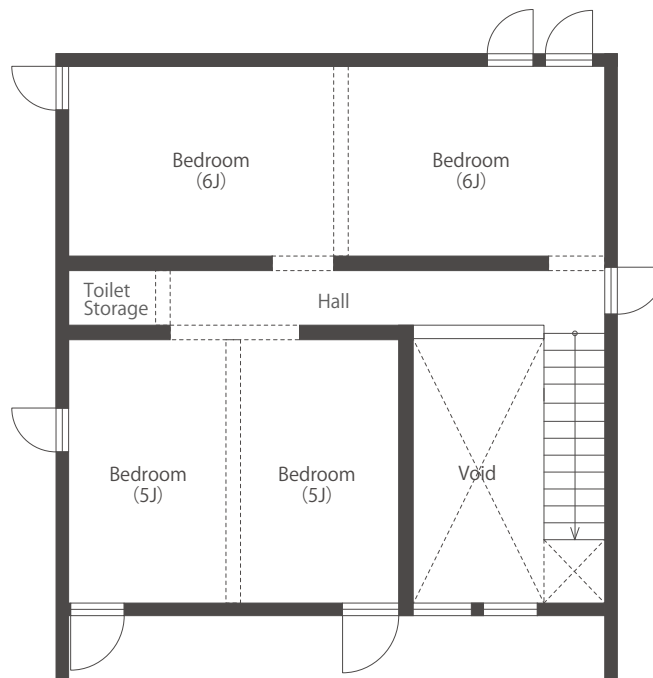

TRETTIO VALO

32N

1st

2nd

1F床面積 / 50.51㎡(15.28坪)

2F 床面積 / 45.53㎡(13.77坪)

延床面積 / 96.04㎡(29.05坪)