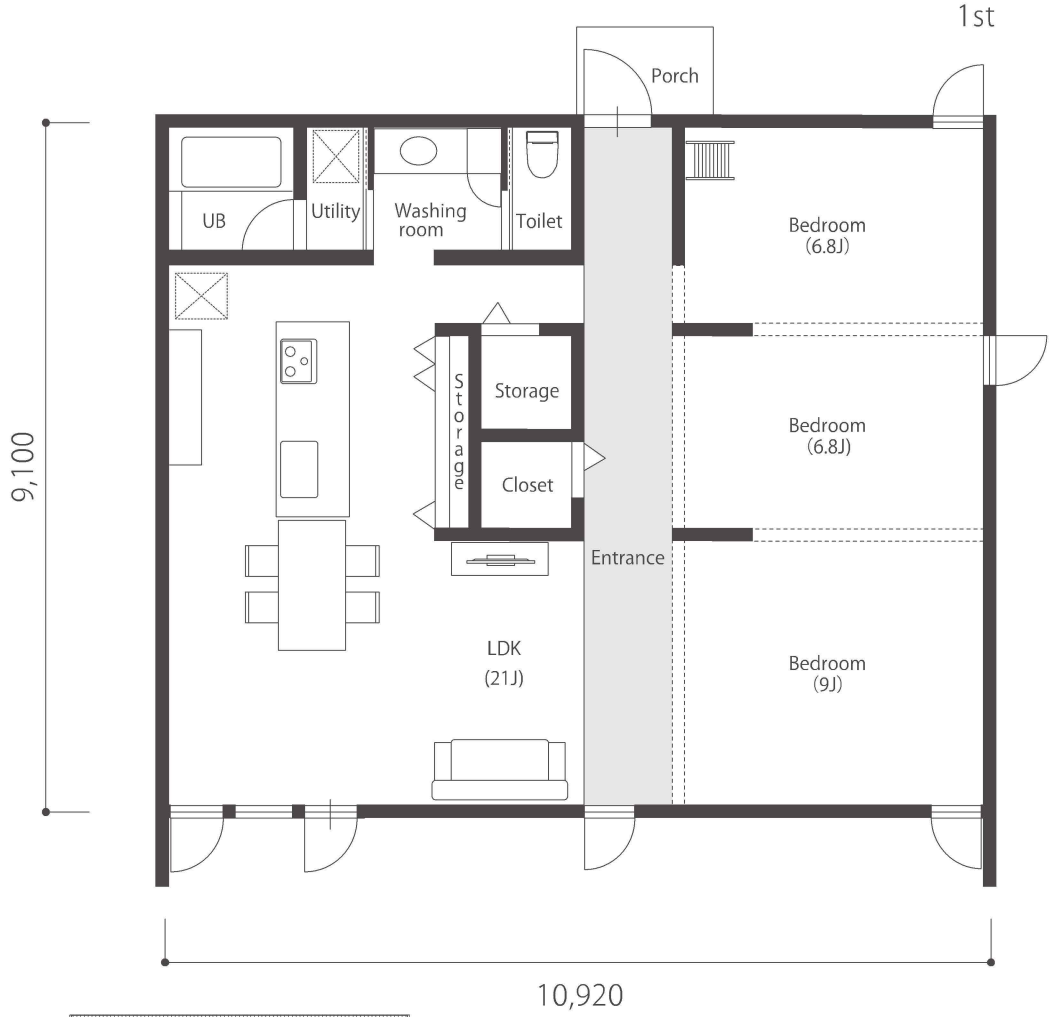

TRETTIO VALO

30N

1F床面積 / 99.37㎡(30.05坪)

延床面積 / 99.37㎡(30.05坪)