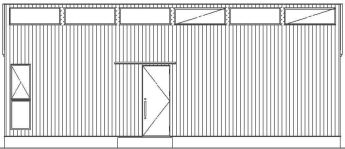

TRETTIO VALO

30N

1F床面積 / 99.37㎡(30.05坪)

延床面積 / 99.37㎡(30.05坪)